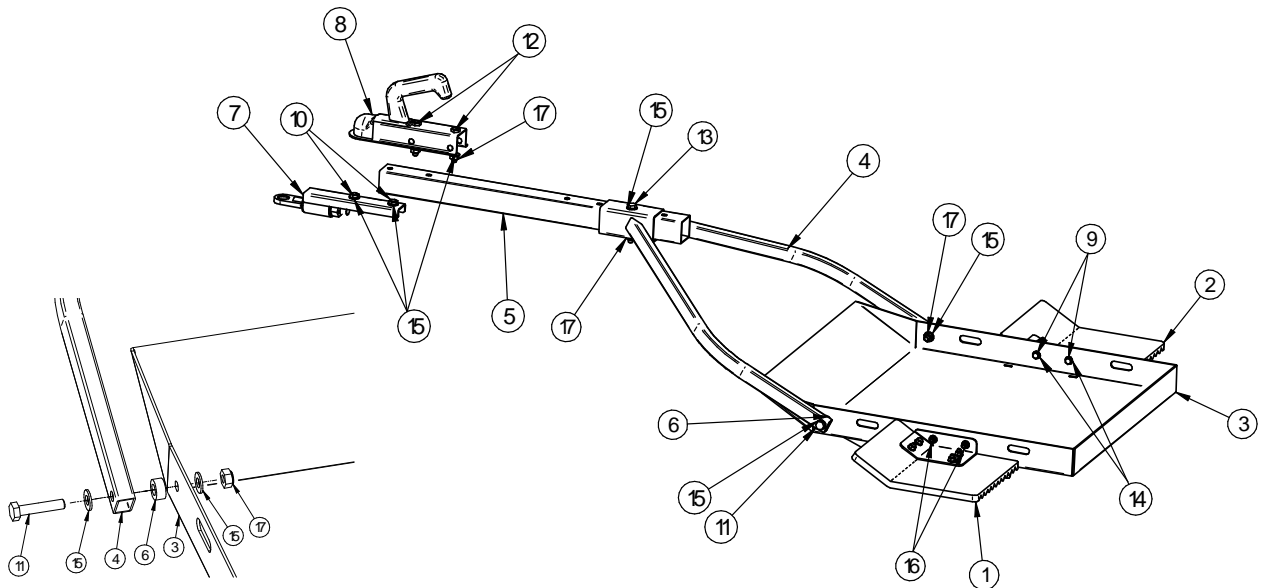

## KLASSIKA JÄLJE LÕIKAJA / CLASSIC TRACK SETTER

Kood / Code 47.2000

Pos.	Nimetus / Description	Kood Code	Kogus Amount	Kontrollitud Checked
1	Laiendus vasak / Left extension	47.049K	1	
2	Laiendus parem / Right extension	47.050K	1	
3	Jälje lõikaja / Track setter	47.041K	1	
4	Tiisli raam / Towbeam frame	47.2001K	1	
5	Tiisel / Towbeam	47.2003	1	
6	Puks / Bush	20.103	2	
7	Veopea / Tow coupling	22.050	1	
8	Veopea 50mm / Tow coupling 50mm	OT.10.02.020	1	
9	Polt / Bolt M8x20	DIN 933	4	
10	Polt / Bolt M10x25	DIN 933	2	
11	Polt / Bolt M10x50	DIN 931	2	
12	Polt / Bolt M10x70	DIN 933	2	
13	Polt / Bolt M10x80	DIN 931	1	
14	Seib / Washer 8/20	SFS 3738	8	
15	Seib / Washer 10/20	DIN 125	10	
16	Nylock mutter / Nut M8 Nylock	DIN 985	4	
17	Nylock mutter / Nut M10 Nylock	DIN 985	5	